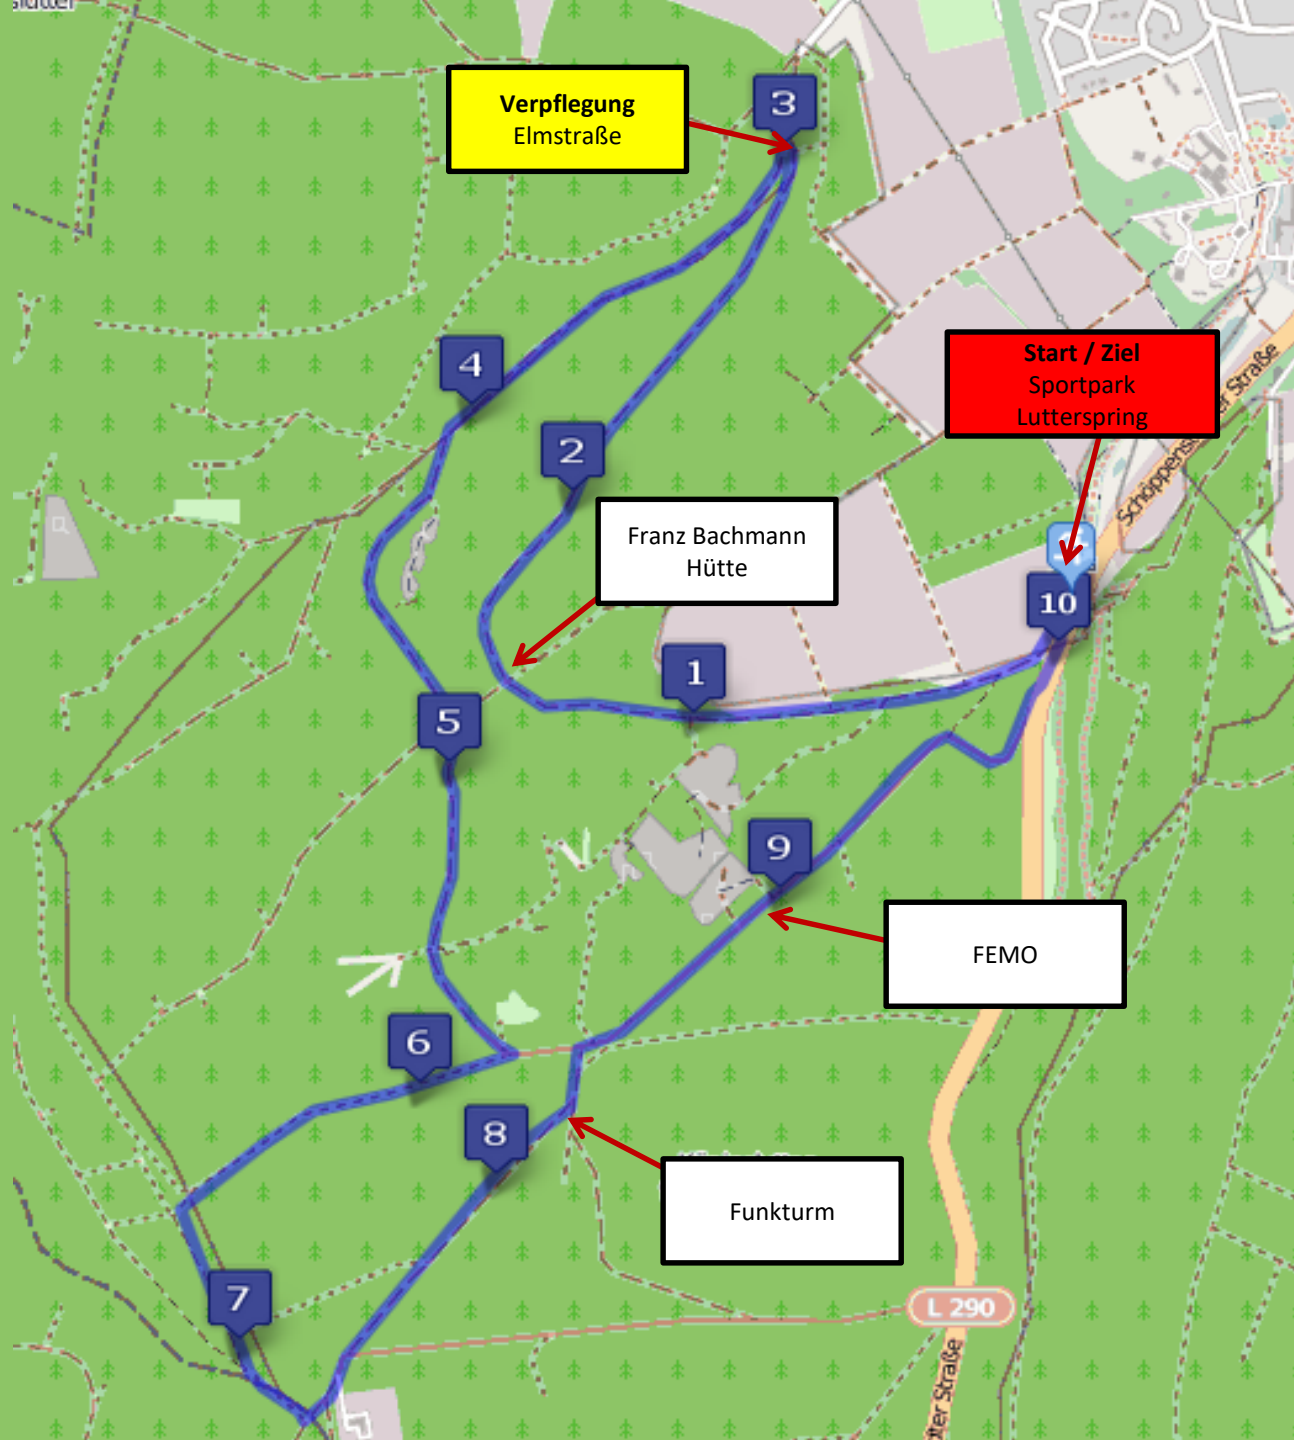

Funkturm

Wendepunkt

Gaststätte
Reitling

Hölle
(steiler Anstieg)

**Start / Ziel
Sportpark
Lutterspring**

 **Volksbank eG**

www.Volksbank-mit-Herz.de

**5.ELM – Advents
HALBMARATHON**

10 Km

260 Höhenmeter

Volksbank eG

www.Volksbank-mit-Herz.de

**5.ELM – Advents
HALBMARATHON**

5 Km

150 Höhenmeter

**Start / Ziel
Sportpark
Lutterspring**

**Franz Bachmann
Hütte**

FEMO

L 290