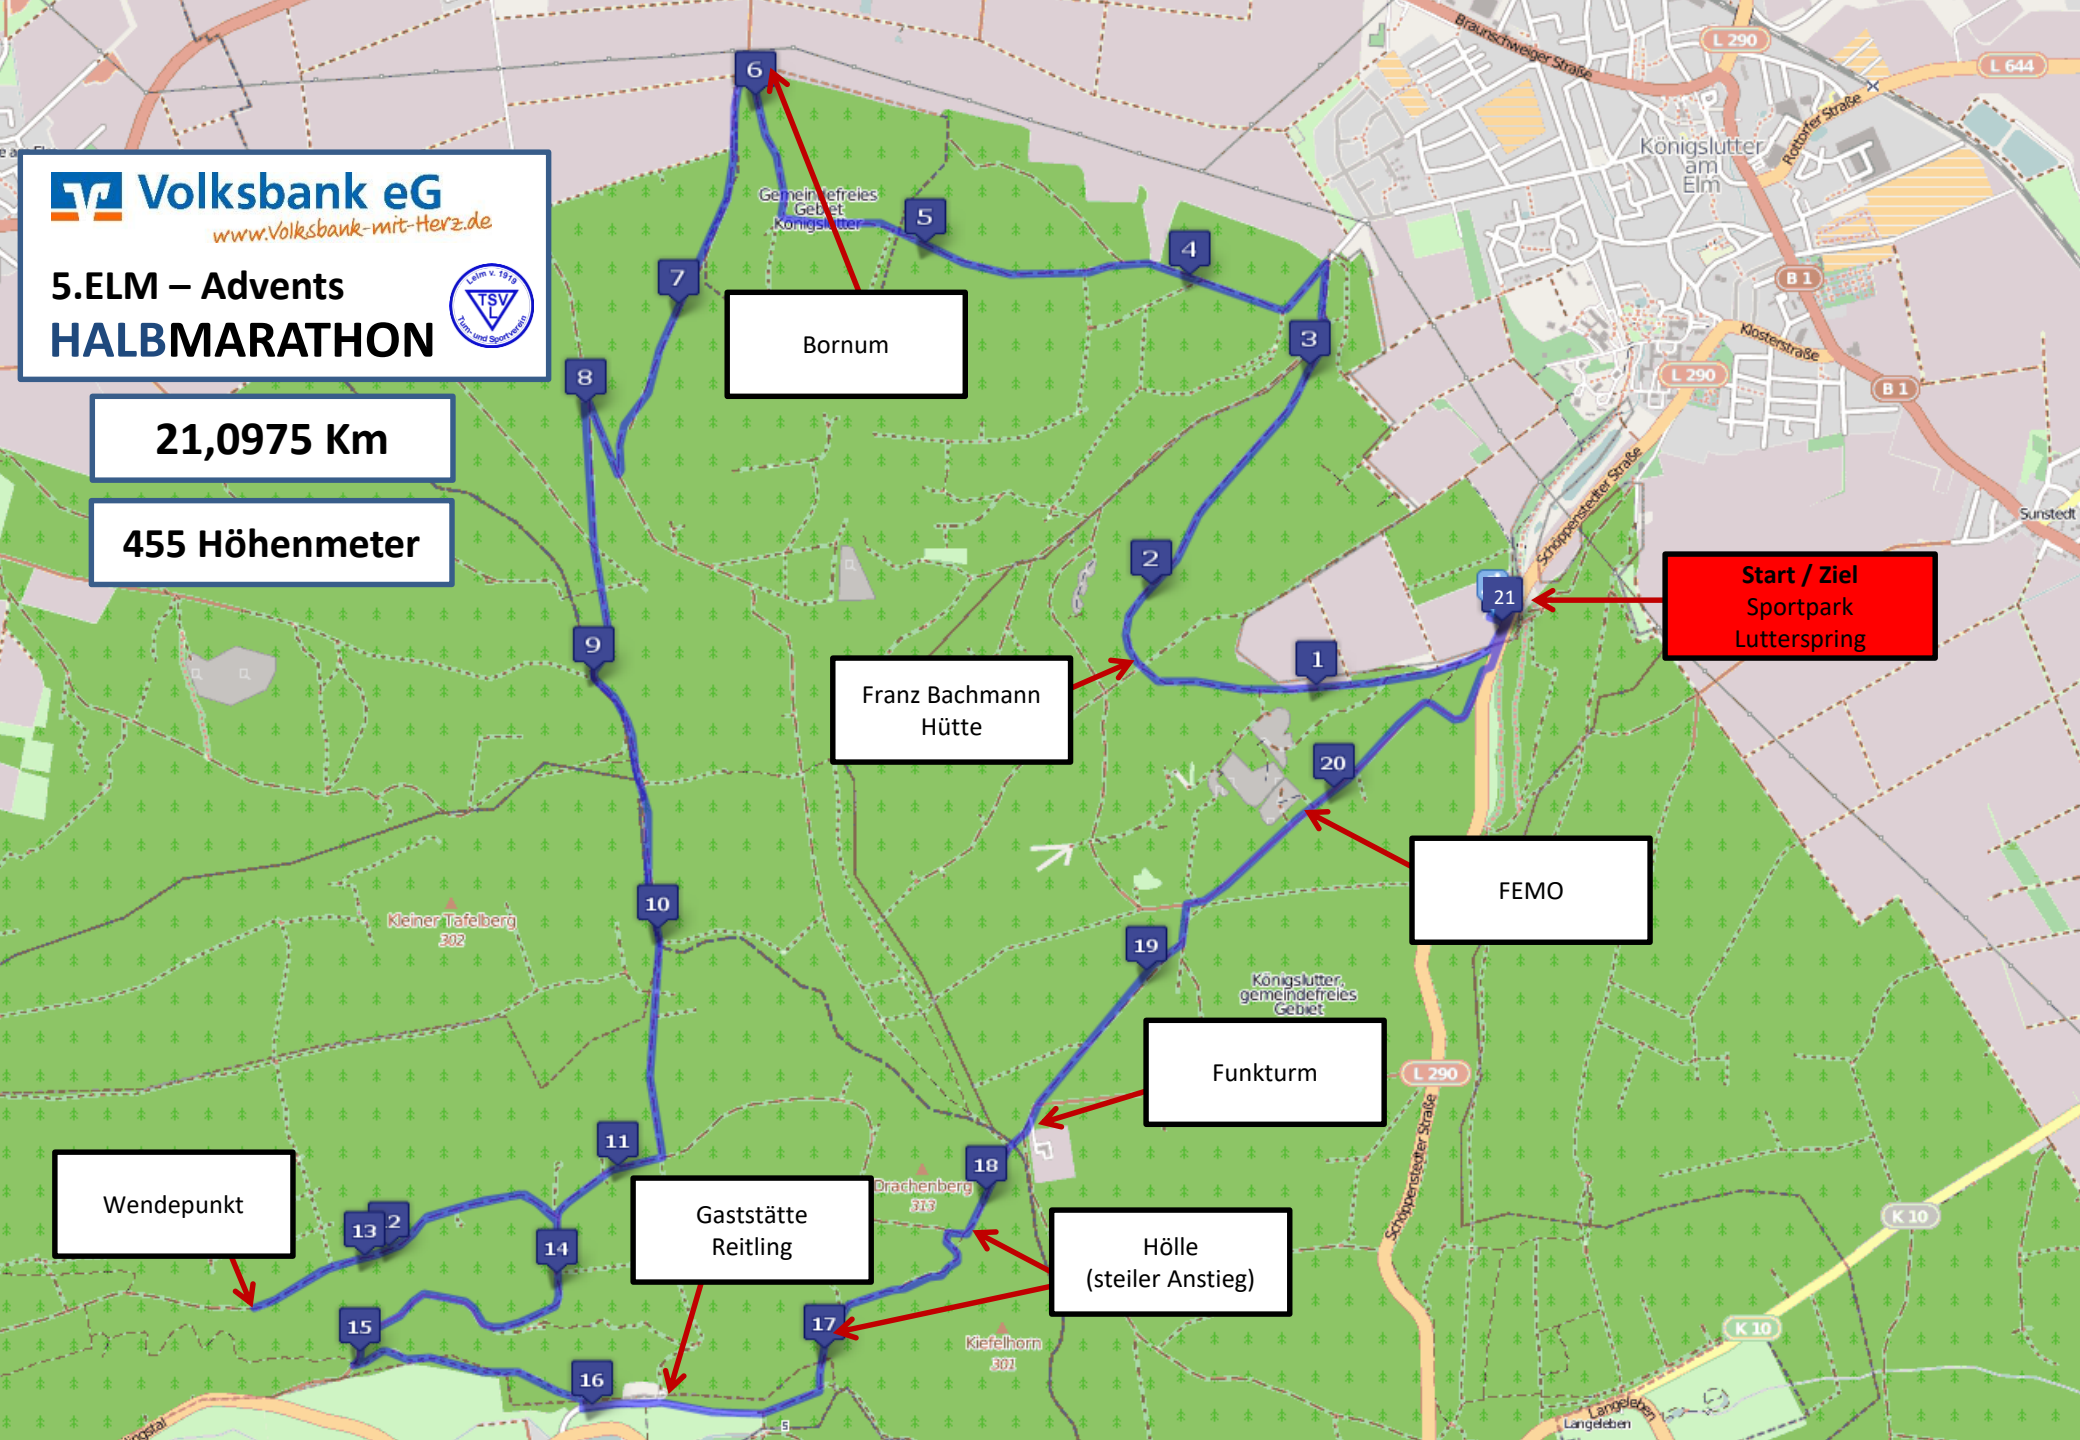

Volksbank eG

www.Volksbank-mit-Herz.de

**5.ELM – Advents
HALBMARATHON**

21,0975 Km

455 Höhenmeter

Bornum

Franz Bachmann
Hütte

FEMO

Funkturm

Wendepunkt

Gaststätte
Reitling

Hölle
(steiler Anstieg)

**Start / Ziel
Sportpark
Lutterspring**

 **Volksbank eG**

www.Volksbank-mit-Herz.de

**5.ELM – Advents
HALBMARATHON**

10 Km

260 Höhenmeter

Volksbank eG

www.Volksbank-mit-Herz.de

**5.ELM – Advents
HALBMARATHON**

5 Km

150 Höhenmeter

**Start / Ziel
Sportpark
Lutterspring**

**Franz Bachmann
Hütte**

FEMO

L 290