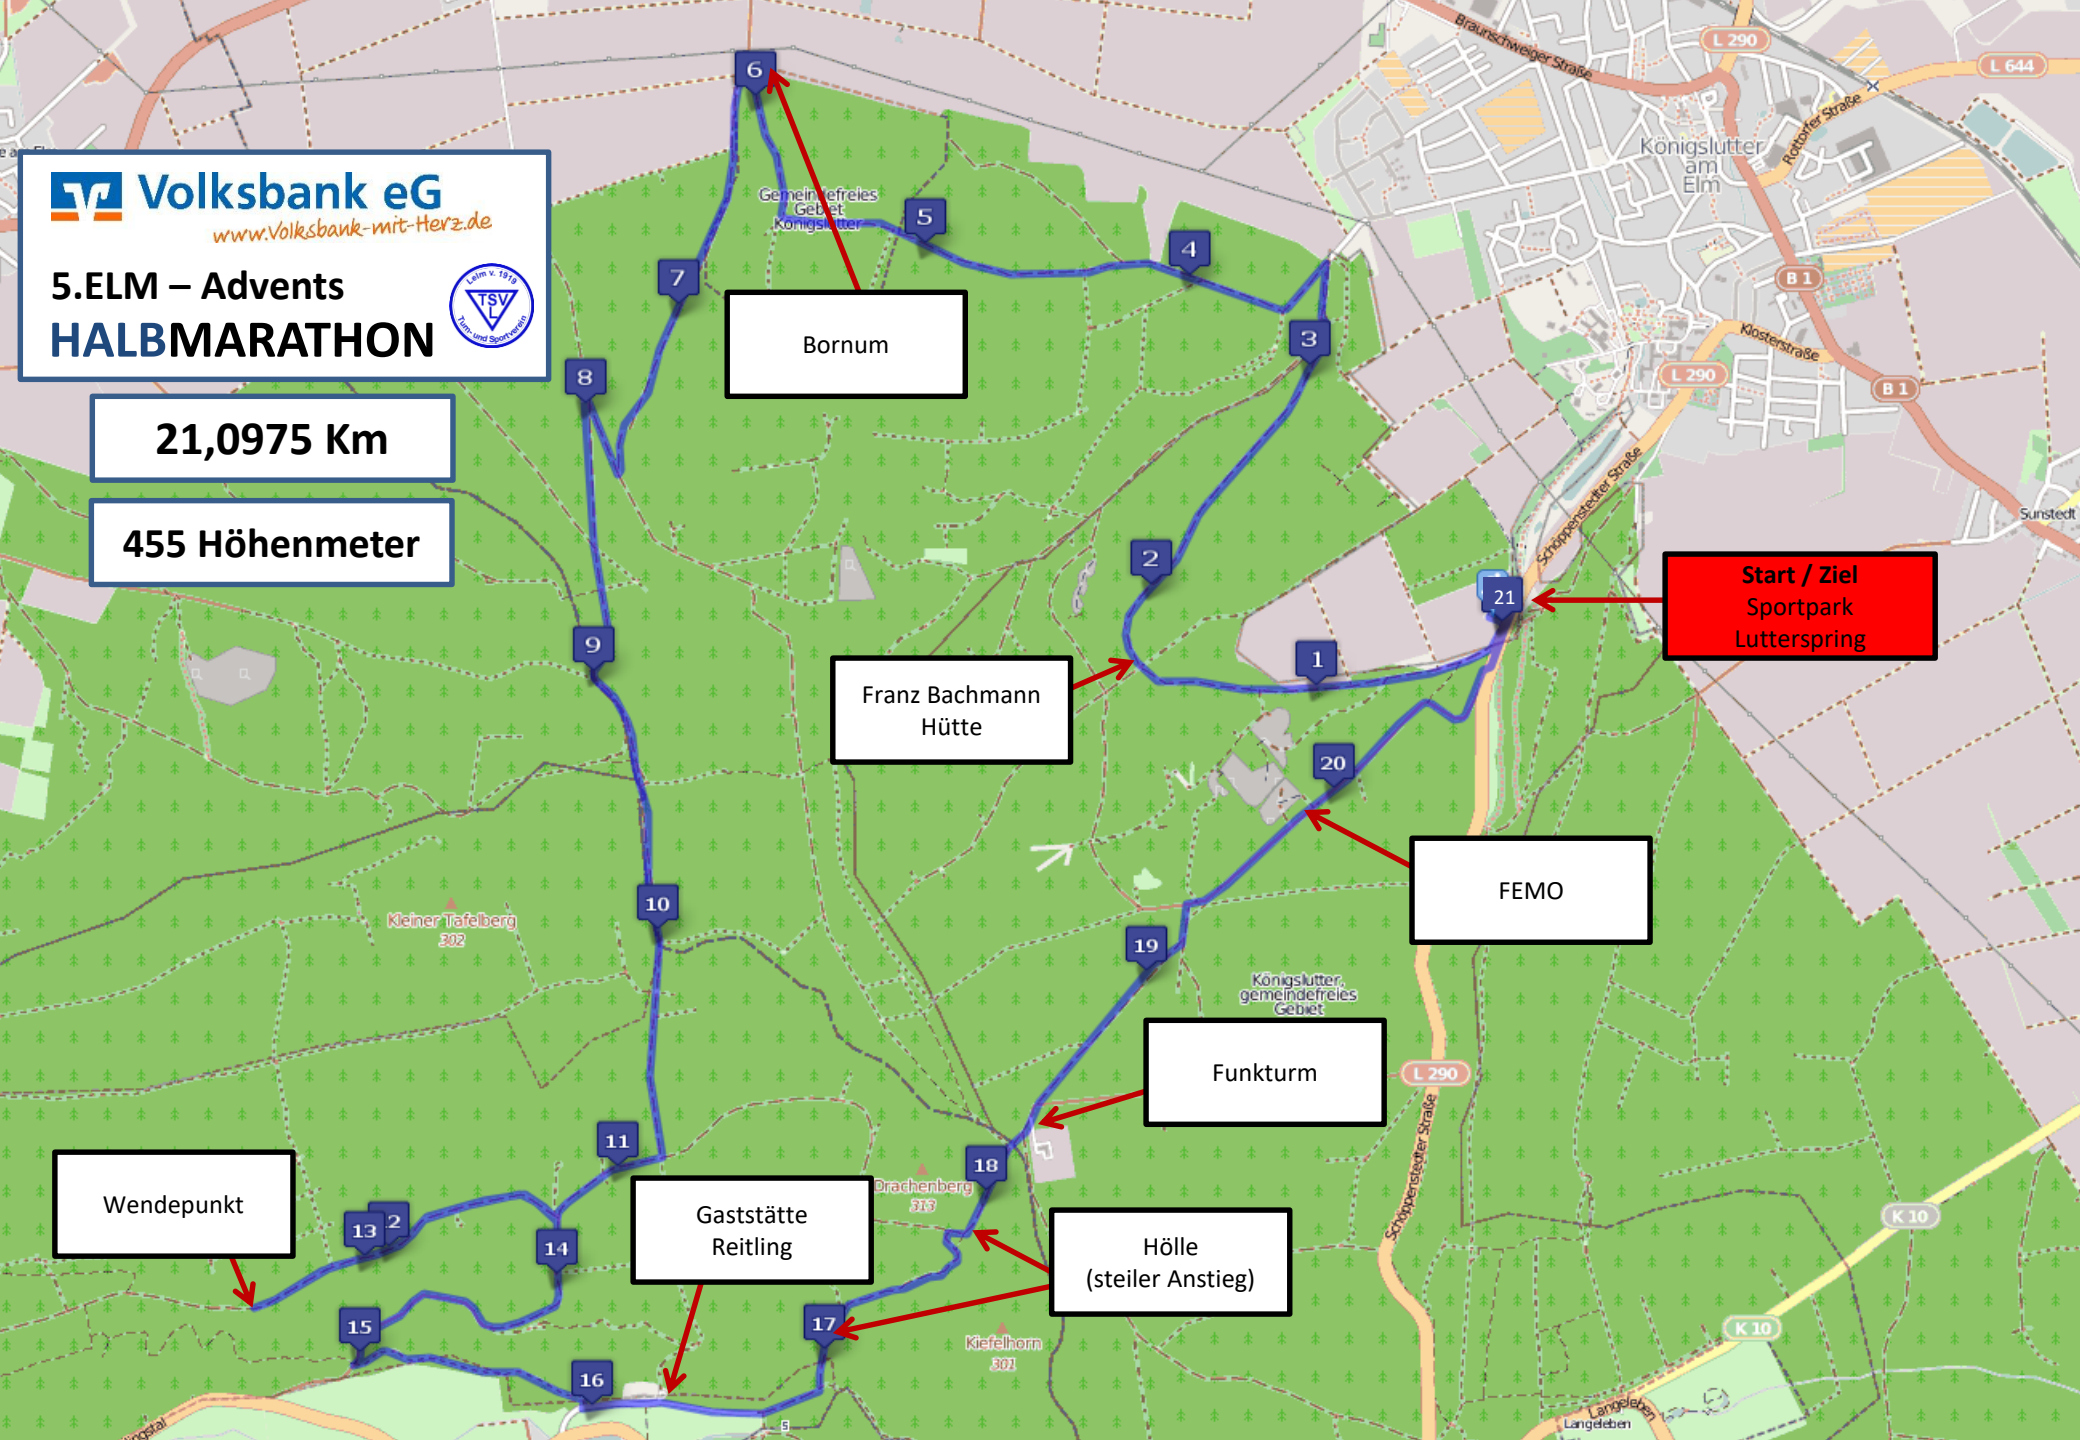

**Volksbank eG**

[www.Volksbank-mit-Heinz.de](http://www.Volksbank-mit-Heinz.de)

**5.ELM – Advents  
HALBMARATHON**

**21,0975 Km**

**455 Höhenmeter**

Bornum

Franz Bachmann  
Hütte

FEMO

Funkturm

Wendepunkt

Gaststätte  
Reitling

Hölle  
(steiler Anstieg)

**Start / Ziel**  
Sportpark  
Lutterspring

 **Volksbank eG**

[www.Volksbank-mit-Herz.de](http://www.Volksbank-mit-Herz.de)

**5.ELM – Advents**

**HALBMARATHON**

**10 Km**

**260 Höhenmeter**

**Volksbank eG**

[www.Volksbank-mit-Herz.de](http://www.Volksbank-mit-Herz.de)

**5.ELM – Advents  
HALBMARATHON**

**5 Km**

**150 Höhenmeter**

**Start / Ziel  
Sportpark  
Lutterspring**

**Franz Bachmann  
Hütte**

**FEMO**

L 290