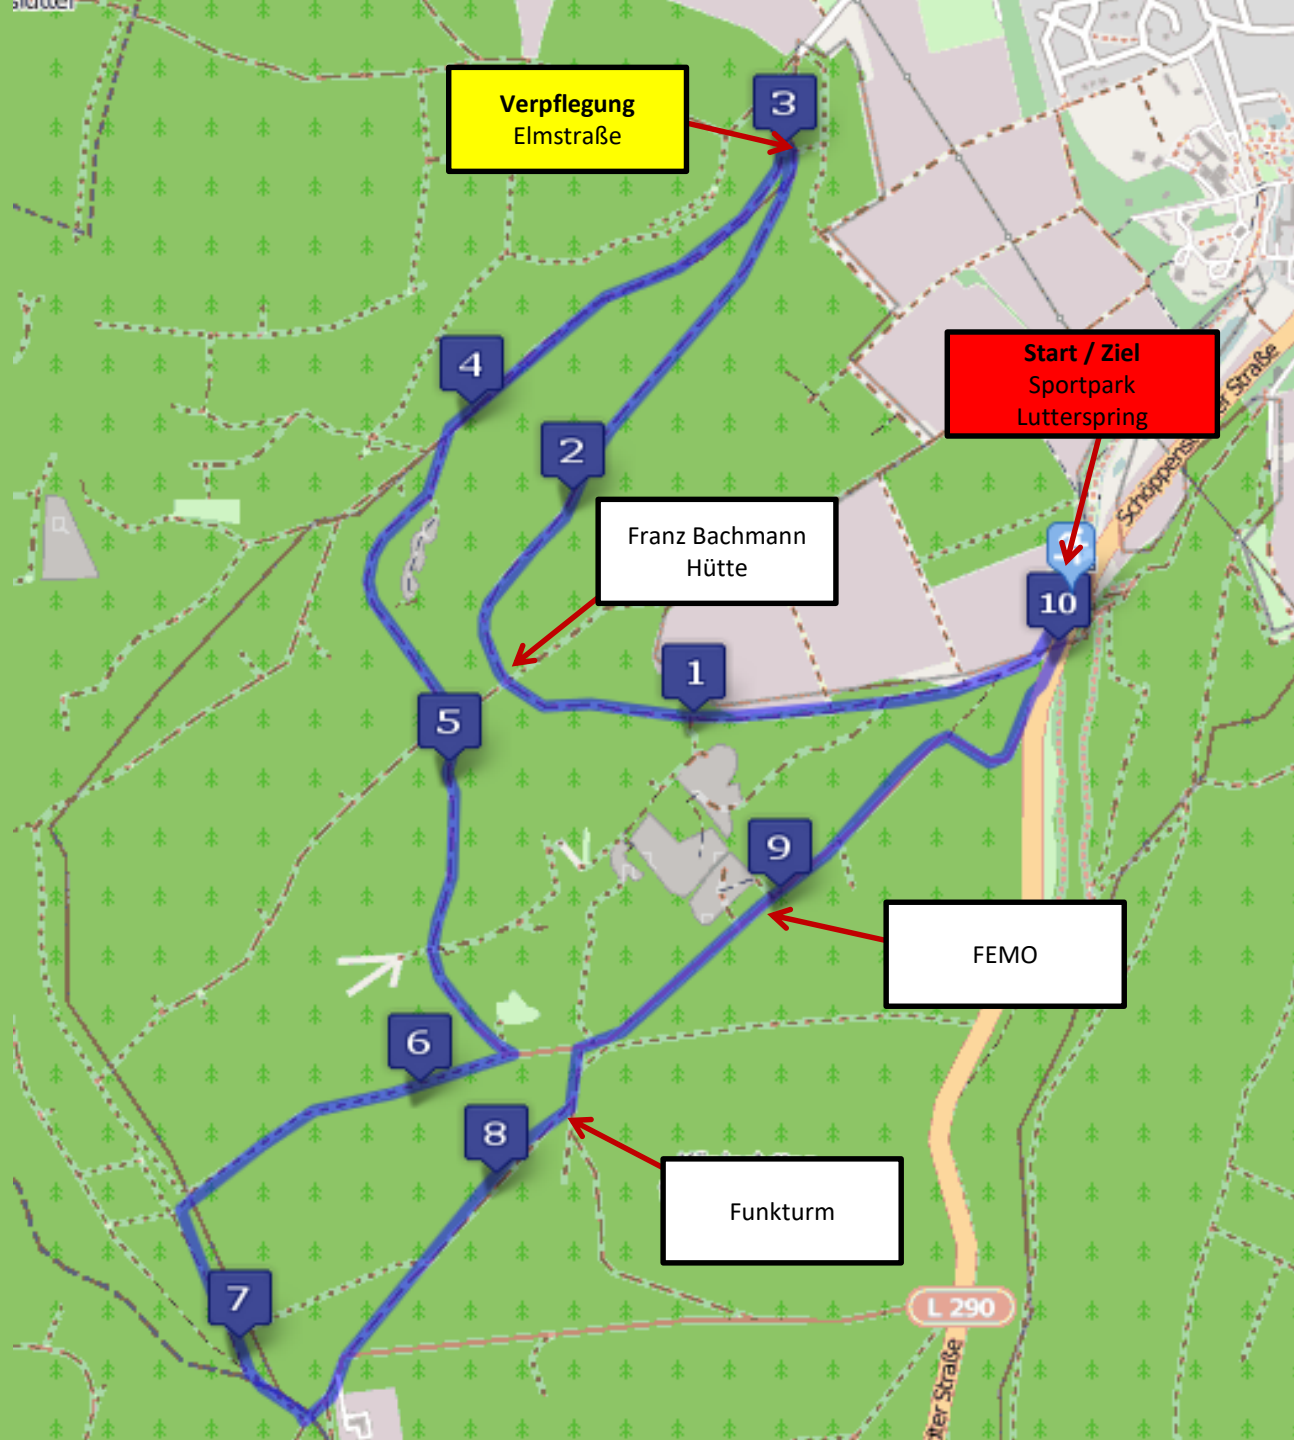

Funkturm

Wendepunkt

Gaststätte  
Reitling

Hölle  
(steiler Anstieg)

**Start / Ziel**  
Sportpark  
Lutterspring

 **Volksbank eG**

[www.Volksbank-mit-Herz.de](http://www.Volksbank-mit-Herz.de)

**5.ELM – Advents**

**HALBMARATHON**

**10 Km**

**260 Höhenmeter**

**Volksbank eG**

[www.Volksbank-mit-Herz.de](http://www.Volksbank-mit-Herz.de)

**5.ELM – Advents  
HALBMARATHON**

**5 Km**

**150 Höhenmeter**

**Start / Ziel  
Sportpark  
Lutterspring**

**Franz Bachmann  
Hütte**

**FEMO**

L 290